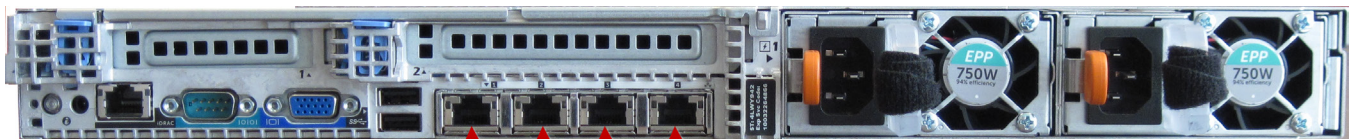

# STEALTHWATCH® FLOW COLLECTOR™ 4010

첫 출하일: 2015년 3월  
마지막 출하일: 현재 출하 중

Stealthwatch Flow Collector 4010의 일반적인 컨피그레이션은 다음과 같습니다. 모델마다 약간 다르게 보일 수 있습니다.

## 뒤로

관리 포트 --- 모니터링 포트

## 사양

초당 최대 플로우 수(fps)	최대 익스포터 수
120,000*fps	2,000
플로우 스토리지	주소 지정이 가능한 스토리지
4TB, RAID-6, 예비용	6 TB
랙 유닛(마운트 가능)	가중치
1U 슬라이딩용 레일	41파운드(18.6kg)
하드웨어 플랫폼	하드웨어 세대
R630	13G
- 계속 -	

배송 치수	배송 중량
높이: 11인치(27.9cm) 너비: 25인치(63.5cm) 깊이: 36인치(91.4cm)	65파운드(29.5kg)
치수	네트워크
높이: 1.68인치(4.3cm) 너비: 19인치(48.2cm), 랙 래치 포함 17.08인치(43.4cm), 랙 래치 제외 깊이: 29.25인치(74.3cm), 전원 공급 장치 및 베젤 포함 27.25인치(69.2cm), 전원 공급 장치 및 베젤 제외	관리 포트: 1개, 10/100/1000코퍼 모니터링 포트: 3개모니터링 포트를 NetFlow 트래픽을 수신하기 위한 전용 인터페이스(수신 전용)로 구성할 수 있습니다.
습도(상대값)	고도
작동: 10%~80%(비응축), 최대 이슬점 78.8°F(26°C) 보관: 5%~95%(비응축), 최대 이슬점 91°F(33°C)	작동: -50피트~10,000피트 (-15.2미터~3,048미터) 보관: -50피트~39,370피트 (-15.2미터~12,000미터)
Power	열 소산율
예비용 750W AC, 50/60Hz 자동 조정(100V~240V)	시간당 최대 2,891BTU
온도	진동
작동: 10%~80%의 상대 습도에서 50°F~95°F(10°C~35°C), 최대 이슬점 78.8°F(26°C) <b>참고: 2,952피트 이상의 고도에서는 최대 허용 건구 온도가 550피트(167m)당 1°F(0.55°C)씩 감소합니다.</b> 보관: -40°F~149°F(-40°C~65°C), 시간당 최대 온도 변화 68°F(20°C)	작동 시 최대값: 모든 방향으로 5~350Hz에서 0.26Grm 보관 시 최대값: 15분 동안 10~500Hz에서 1.87Grm (6개 측면 모두 테스트함)
충격	규제 준수
작동 시 최대값: 모든 작동 방향에서 31G +/- 5%의 사인 반파장과 2.6ms +/- 10%의 펄스 지속 시간 보관 시 최대값: 6개 측면 모두에서 71G +/- 5%의 사인 반파장과 2ms +/- 10%의 펄스 지속 시간, 6개 측면 모두에서 27G의 정사각형파와 초당(또는 더 큰 단위당) 235인치의 속도 변화	FCC(미국만 해당) Class A DOC(캐나다) Class A CE Mark(EN 55022 Class A, EN 55024, EN 61000-3-2, EN 61000-3-3, EN 60950) VCCI Class A UL 1950 CSA 950 목록 전체가 필요하면 전화로 문의하십시오.